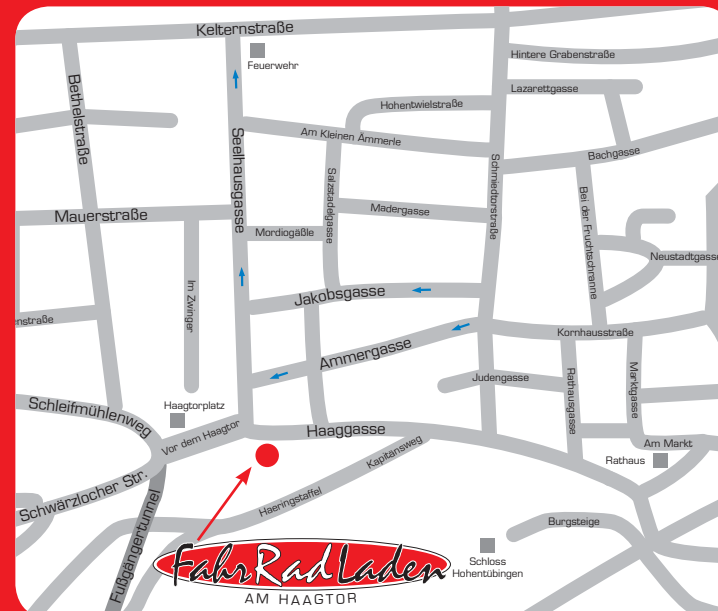

Gute Produkte!

In unserem Fachgeschäft finden Sie **ein sorgfältig ausgewähltes Sortiment** an Produkten, von deren Qualität wir überzeugt sind.

- × Fahrräder für Alltag, Reise und Sport
- × Kinder- und Jugendräder
- × Elektroräder
- × Fahrradanhänger
- × Zubehör
- × Ersatzteile

Guter Service!

Bei uns endet der Service nicht mit dem Kauf, auch danach stehen wir Ihnen zur Seite.

- × Fahrradreparatur innerhalb von 24 Stunden
- × kostenloser Leihradservice für Werkstattkunden
- × kostenlose Erstinspektion für Neuräder
- × ausgiebiger Test eines neuen Sattels
- × Elektroräder zum Testen
- × Mieträder und -anhänger
- × Luftpumpe und Werkzeugkiste für Kunden
- × Winter-Check
- × vsf all-ride Service

VSF. für Mensch und Rad

Wir sind Mitglied im vsf sowie Fördermitglied von ADFC und VCD.

FAHRRADLADEN AM HAAGTOR GMBH

Haagasse 43 • 72070 Tübingen

Telefon Laden: 07071 / 232 44
Telefon Werkstatt: 07071 / 232 84
Telefax: 07071 / 263 65

info@fahrradladen-tuebingen.de
www.fahrradladen-tuebingen.de

Geschäftsführung: Peter Müller, Thomas Umbach

Fotos: FahrRadLaden, Steppenwolf, Zweipluszwei

Öffnungszeiten Frühling/Sommer (15.03. – 15.10.)

Montag – Freitag 9.30 – 19.00
Samstag 9.30 – 16.00

Öffnungszeiten Herbst/Winter (16.10. – 14.03.)

Montag – Freitag 9.30 – 18.00
Samstag 9.30 – 13.30
Adventssamstage 9.30 – 16.00

Kundenparkplatz vorhanden!